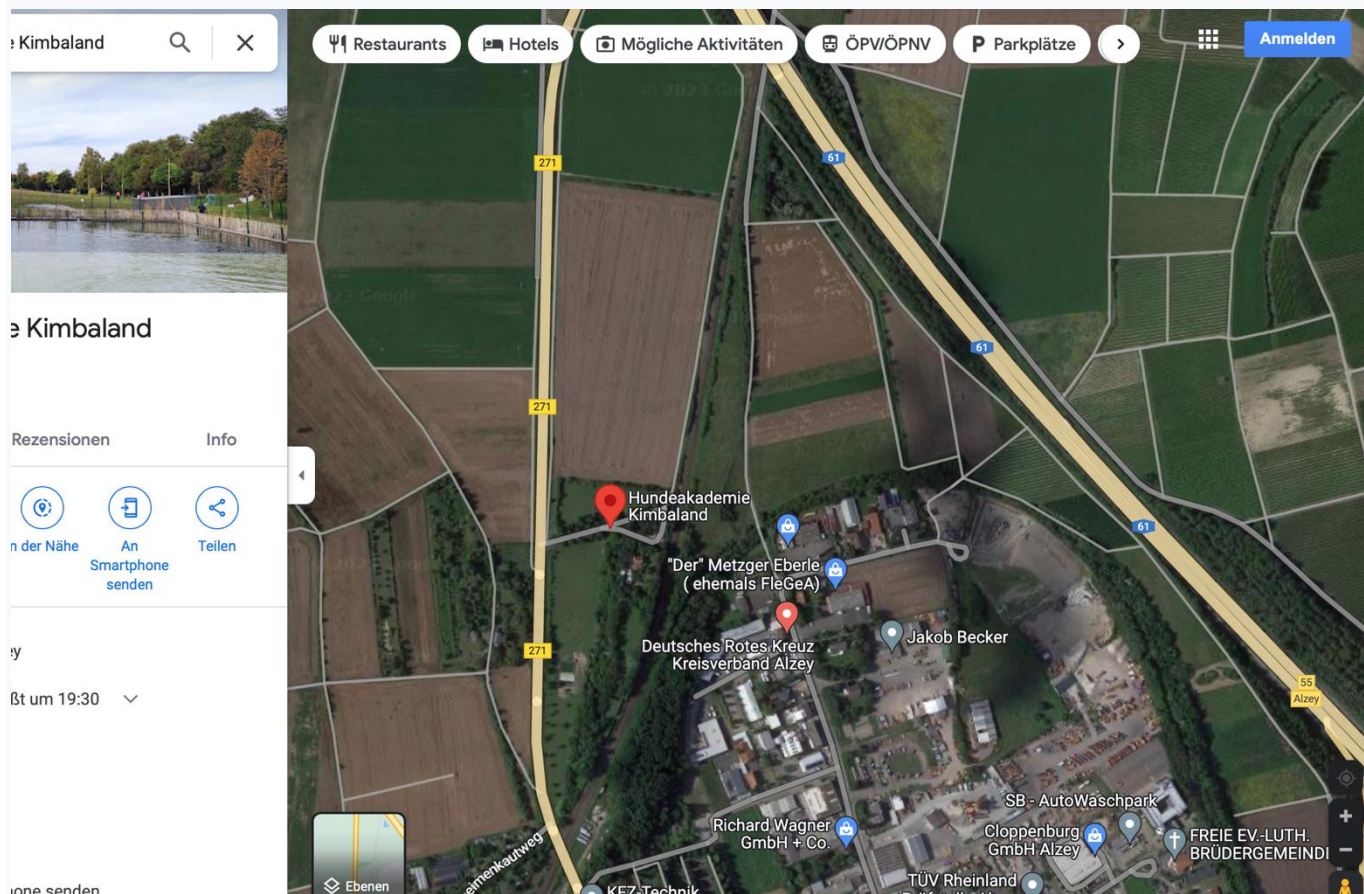

Wegbeschreibung: Das Gelände der Hundekademie Kimbaland e.V. liegt nördlich von Alzey an der B271. Die A 61 oder A 63 am Kreuz Alzey Ausfahrt Albig verlassen und auf der B 271 in Richtung Alzey ca. 3 km fahren, dann ist auf der linken Seite die Einfahrt zur Hundeschule Kimbaland

Für's Navi:

Nutzer eines Navigationssystems geben die Koordinaten 49.756 und 8.112 ein, diese führen zur Einfahrt auf das Gelände.

Wir freuen uns schon jetzt Euch in Alzey begrüßen zu dürfen und wünschen ein schönes Wochenende unter Freunden.