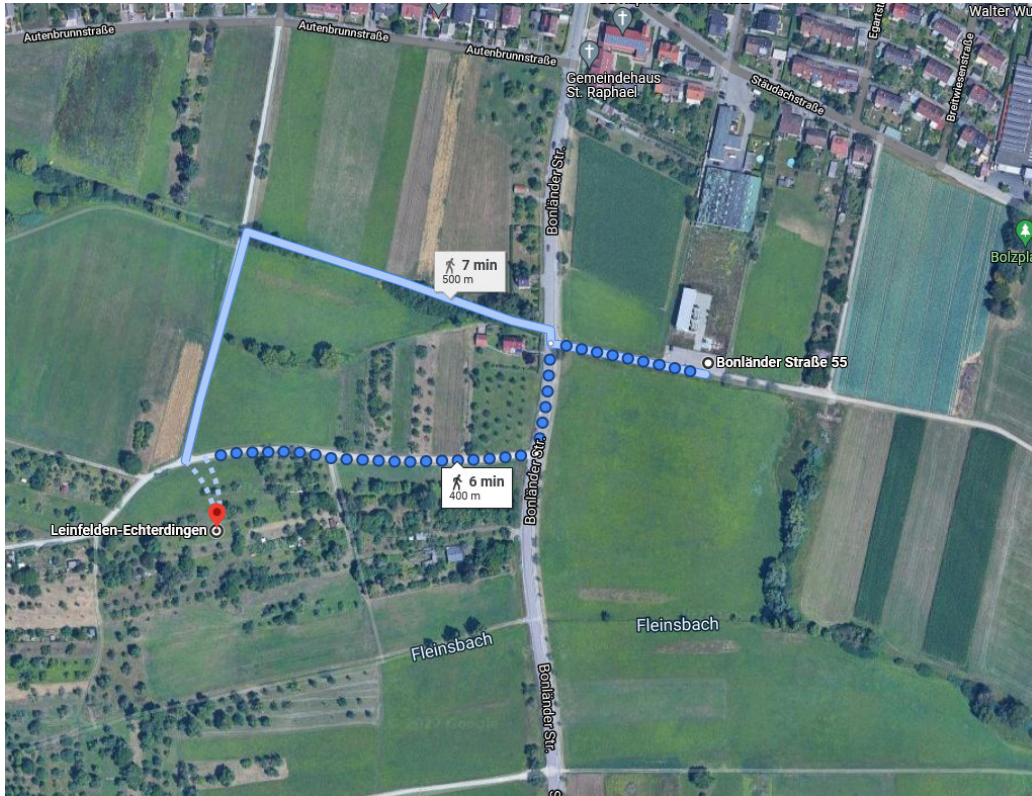

Anfahrt / Parkmöglichkeiten:

Bonländerstrasse 55, 70771 Echterdingen (Beschilderung folgen)

Bitte beachtet, dass man nicht direkt am Seminarort Parken kann, wir bitten dies auch Strikt einzuhalten!

Wir bitten darum, dass die Hunde nur zum Praxisteil auf das Gelände mitgebracht werden, max. jedoch 3 Hunde gleichzeitig, damit ein reibungsloser Ablauf gewährleistet werden kann.